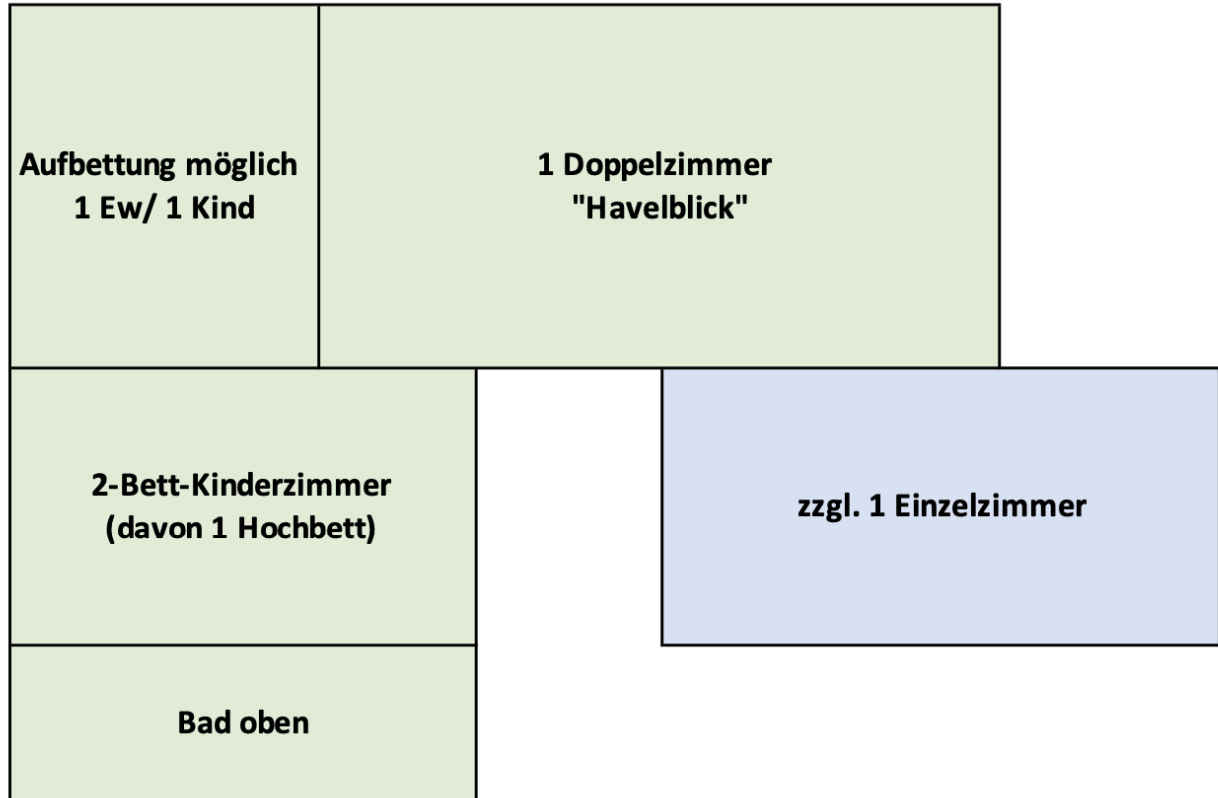

Doppelzimmer „Havelblick“

Bad oben

Wohn- / Küche

Balkonzimmer

Zimmeraufteilung

Hof Ludwigslust

Obere Etage: Apartment

Untere Etage: